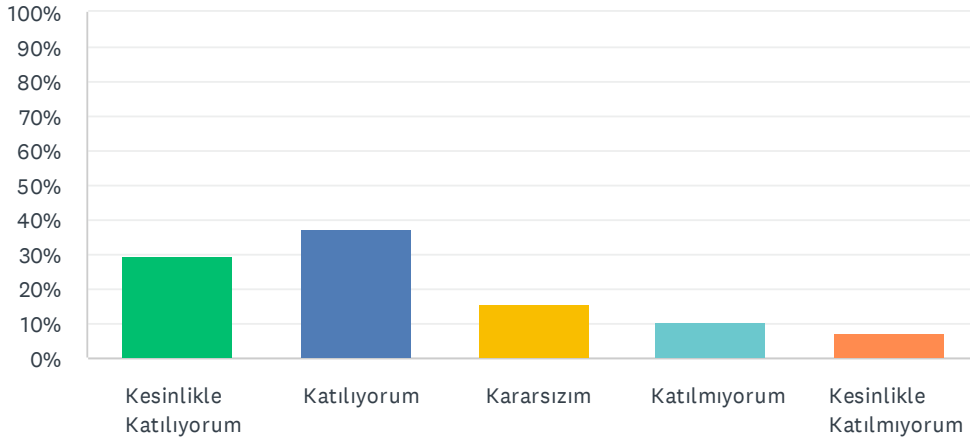

S9 Samsun Üniversitesi Lisansüstü Eğitim Enstitüsü'nü herkese öneririm.

Yanıtlanan: 140 Atlanan: 0

YANIT SEÇENEKLERİ	YANITLAR	
Kesinlikle Katılıyorum	36.43%	51
Katılıyorum	33.57%	47
Kararsızım	19.29%	27
Katılmıyorum	5.71%	8
Kesinlikle Katılmıyorum	5.00%	7
TOPLAM		140

S10 Samsun Üniversitesi Lisansüstü Eğitim Enstitüsü diplomasına sahip olacağım için memnunum.

Yanıtlanan: 140 Atlanan: 0

YANIT SEÇENEKLERİ	YANITLAR	
Kesinlikle Katılıyorum	45.71%	64
Katılıyorum	36.43%	51
Kararsızım	11.43%	16
Katılmıyorum	2.14%	3
Kesinlikle Katılmıyorum	4.29%	6
TOPLAM		140

S11 Kayıtlı olduğum programın ders çeşitliliğini yeterli buluyorum.

Yanıtlanan: 140 Atlanan: 0

YANIT SEÇENEKLERİ	YANITLAR	
Kesinlikle Katılıyorum	29.29%	41
Katılıyorum	37.14%	52
Kararsızım	15.71%	22
Katılmıyorum	10.71%	15
Kesinlikle Katılmıyorum	7.14%	10
TOPLAM		140