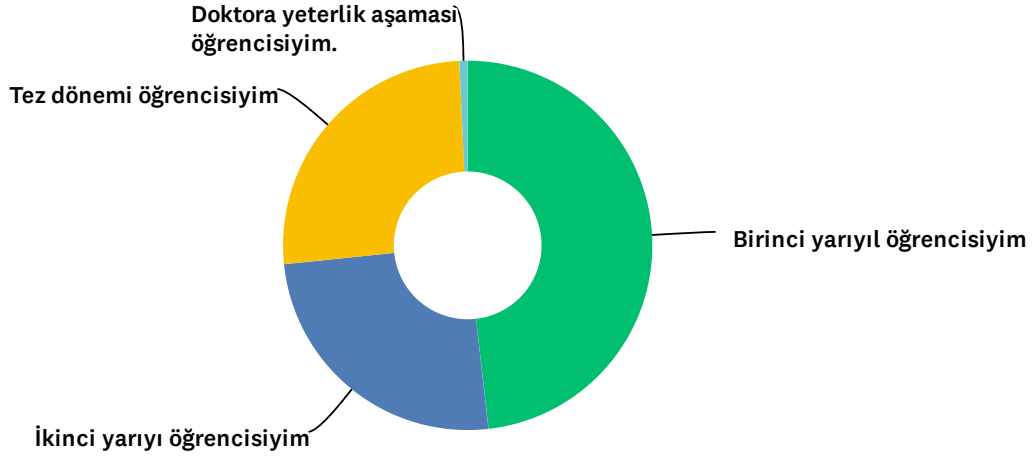

S1 Hangi programda öğrencisiniz?

Yanıtlanan: 139 Atlanan: 1

YANIT SEENEKLERİ	YANITLAR	
Tezsiz yüksek lisans	35.97%	50
Tezli yüksek lisans	58.99%	82
Doktora	5.04%	7
TOPLAM		139

S2 Öğrenim gördüğünüz aşama nedir?

Yanıtlanan: 139 Atlanan: 1

S3 Enstitü yönetiminin öğrenci sorun ve önerilerine karşı tutum ve yaklaşımları olumludur.

Yanıtlanan: 140 Atlanan: 0

YANIT SEÇENEKLERİ	YANITLAR	
Kesinlikle Katılıyorum	35.00%	49
Katılıyorum	37.86%	53
Kararsızım	15.00%	21
Katılmıyorum	7.86%	11
Kesinlikle Katılmıyorum	4.29%	6
TOPLAM		140