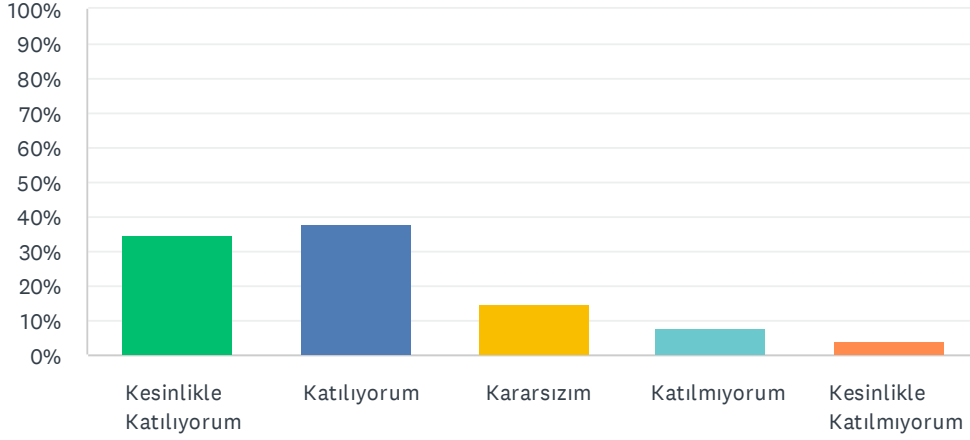

S1 Hangi programda öğrencisiniz?

Yanıtlanan: 139 Atlanan: 1

YANIT SEENEKLERİ	YANITLAR	
Tezsiz yüksek lisans	35.97%	50
Tezli yüksek lisans	58.99%	82
Doktora	5.04%	7
TOPLAM		139

S2 Öğrenim gördüğünüz aşama nedir?

Yanıtlanan: 139 Atlanan: 1

S3 Enstitü yönetiminin öğrenci sorun ve önerilerine karşı tutum ve yaklaşımları olumludur.

Yanıtlanan: 140 Atlanan: 0

YANIT SEÇENEKLERİ	YANITLAR	
Kesinlikle Katılıyorum	35.00%	49
Katılıyorum	37.86%	53
Kararsızım	15.00%	21
Katılmıyorum	7.86%	11
Kesinlikle Katılmıyorum	4.29%	6
TOPLAM		140