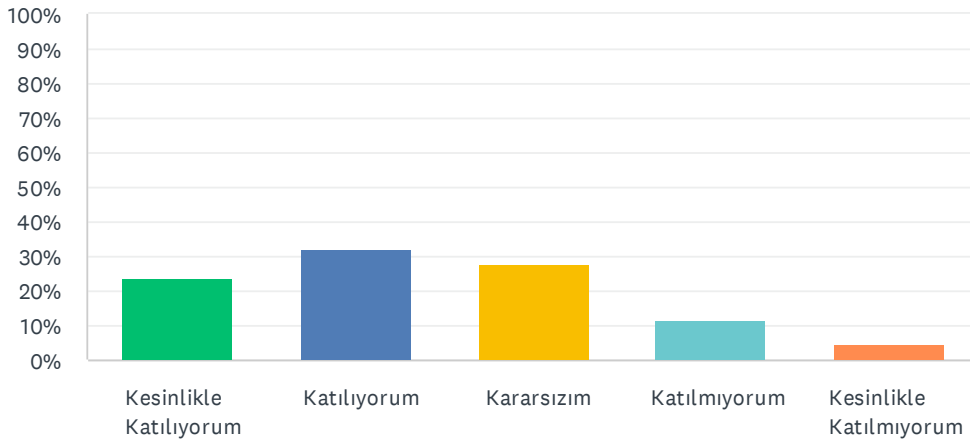

S5 Enstitü ortamı öğrenci dostu ve huzurludur.

Yanıtlanan: 139 Atlanan: 1

YANIT SEÇENEKLERİ	YANITLAR	
Kesinlikle Katılıyorum	32.37%	45
Katılıyorum	40.29%	56
Kararsızım	17.27%	24
Katılmıyorum	4.32%	6
Kesinlikle Katılmıyorum	5.76%	8
TOPLAM		139

S6 Enstitü web sayfası içerik açısından bilgilendiricidir.

Yanıtlanan: 140 Atlanan: 0

YANIT SEÇENEKLERİ	YANITLAR	
Kesinlikle Katılıyorum	25.71%	36
Katılıyorum	40.71%	57
Kararsızım	19.29%	27
Katılmıyorum	8.57%	12
Kesinlikle Katılmıyorum	5.71%	8
TOPLAM		140

S7 Enstitüye e-posta üzerinden yöneltilen sorulara hızlı yanıt verilir.

Yanıtlanan: 140 Atlanan: 0

YANIT SEÇENEKLERİ	YANITLAR	
Kesinlikle Katılıyorum	23.57%	33
Katılıyorum	32.14%	45
Kararsızım	27.86%	39
Katılmıyorum	11.43%	16
Kesinlikle Katılmıyorum	5.00%	7
TOPLAM		140