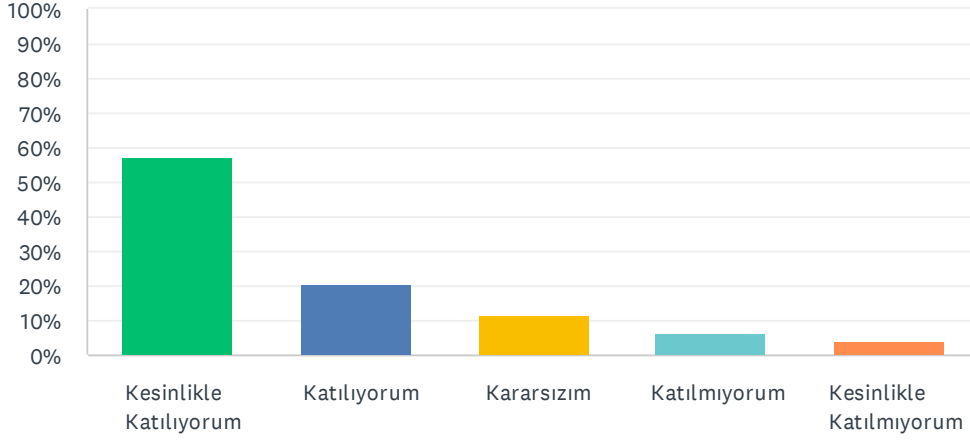

S13 Danışmanım dönem başında ders seçimi, ders ekleme ve çıkarma, zorunlu dersler, dönem kaydı vb. konularda yeterli bilgi sağlıyor.

Yanıtlanan: 138 Atlanan: 2

YANIT SEÇENEKLERİ	YANITLAR	
Kesinlikle Katılıyorum	57.25%	79
Katılıyorum	20.29%	28
Kararsızım	11.59%	16
Katılmıyorum	6.52%	9
Kesinlikle Katılmıyorum	4.35%	6
TOPLAM		138