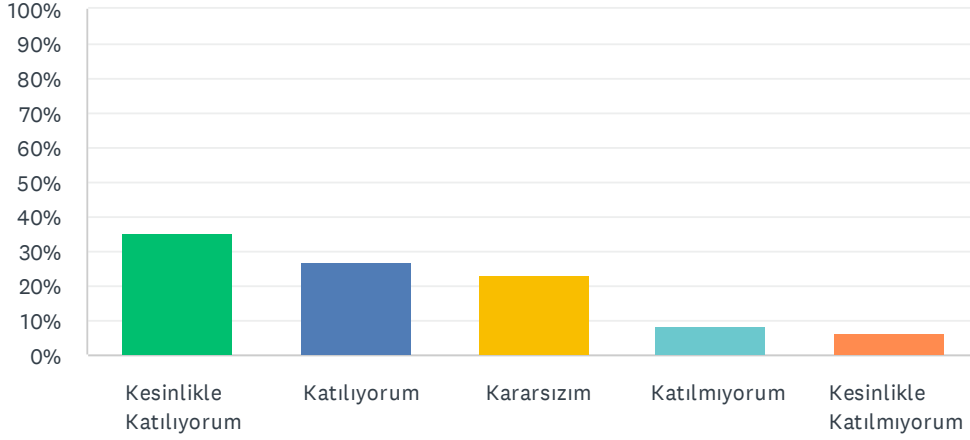

S12 Danışmanım eğitim sürecime yönelik yeterli ilgiyi gösteriyor.

Yanıtlanan: 140 Atlanan: 0

YANIT SEÇENEKLERİ	YANITLAR	
Kesinlikle Katılıyorum	58.57%	82
Katılıyorum	21.43%	30
Kararsızım	10.00%	14
Katılmıyorum	7.14%	10
Kesinlikle Katılmıyorum	2.86%	4
TOPLAM		140

S13 Danışmanım dönem başında ders seçimi, ders ekleme ve çıkarma, zorunlu dersler, dönem kaydı vb. konularda yeterli bilgi sağlıyor.

Yanıtlanan: 138 Atlanan: 2

YANIT SEÇENEKLERİ	YANITLAR	
Kesinlikle Katılıyorum	57.25%	79
Katılıyorum	20.29%	28
Kararsızım	11.59%	16
Katılmıyorum	6.52%	9
Kesinlikle Katılmıyorum	4.35%	6
TOPLAM		138

S14 Danışmanım üniversite bursları, uluslararası değişim programları, yatay geçiş, gibi konularda yeterli bilgi sağlıyor.

Yanıtlanan: 139 Atlanan: 1

YANIT SEÇENEKLERİ	YANITLAR	
Kesinlikle Katılıyorum	35.25%	49
Katılıyorum	26.62%	37
Kararsızım	23.02%	32
Katılmıyorum	8.63%	12
Kesinlikle Katılmıyorum	6.47%	9
TOPLAM		139