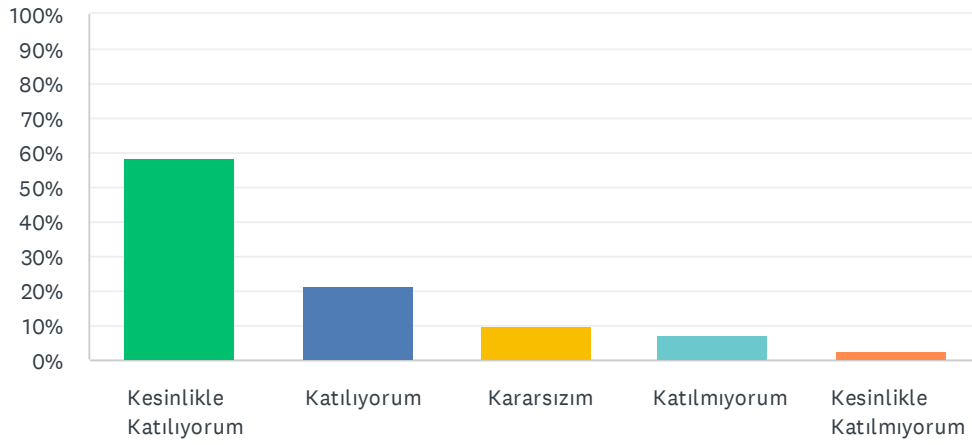

S10 Samsun Üniversitesi Lisansüstü Eğitim Enstitüsü diplomasına sahip olacağım için memnunum.

Yanıtlanan: 140 Atlanan: 0

YANIT SEÇENEKLERİ	YANITLAR	
Kesinlikle Katılıyorum	45.71%	64
Katılıyorum	36.43%	51
Kararsızım	11.43%	16
Katılmıyorum	2.14%	3
Kesinlikle Katılmıyorum	4.29%	6
TOPLAM		140

S11 Kayıtlı olduğum programın ders çeşitliliğini yeterli buluyorum.

Yanıtlanan: 140 Atlanan: 0

YANIT SEÇENEKLERİ	YANITLAR	
Kesinlikle Katılıyorum	29.29%	41
Katılıyorum	37.14%	52
Kararsızım	15.71%	22
Katılmıyorum	10.71%	15
Kesinlikle Katılmıyorum	7.14%	10
TOPLAM		140

S12 Danışmanım eğitim sürecime yönelik yeterli ilgiyi gösteriyor.

Yanıtlanan: 140 Atlanan: 0

YANIT SEÇENEKLERİ	YANITLAR	
Kesinlikle Katılıyorum	58.57%	82
Katılıyorum	21.43%	30
Kararsızım	10.00%	14
Katılmıyorum	7.14%	10
Kesinlikle Katılmıyorum	2.86%	4
TOPLAM		140