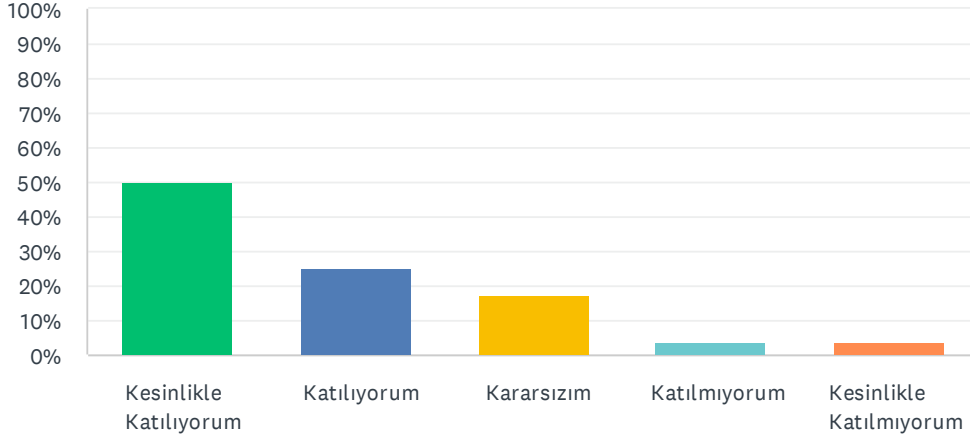

S15 Danışmanım tez konusu belirleme, literatür tarama, proje yazma, tez hazırlanmasına ilişkin konularda yeterli yardım ve desteği sağlıyor.

Yanıtlanan: 138 Atlanan: 2

YANIT SEÇENEKLERİ	YANITLAR	
Kesinlikle Katılıyorum	50.00%	69
Katılıyorum	25.36%	35
Kararsızım	17.39%	24
Katılmıyorum	3.62%	5
Kesinlikle Katılmıyorum	3.62%	5
TOPLAM		138