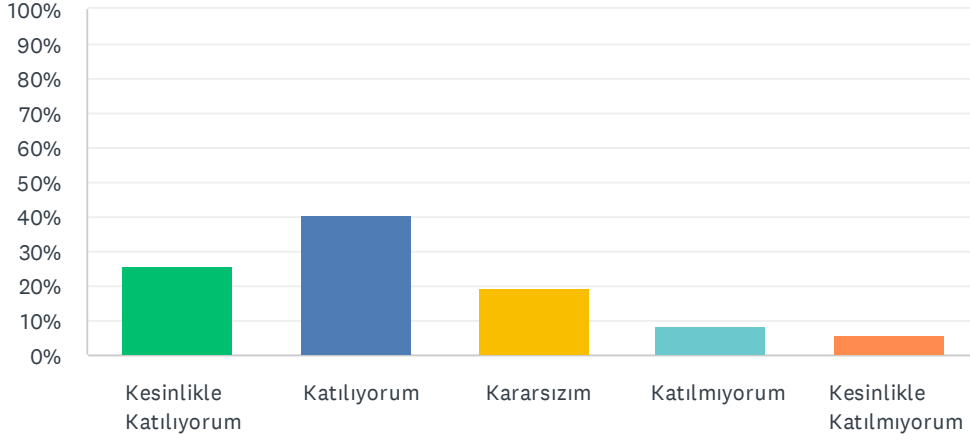

S5 Enstitü ortamı öğrenci dostu ve huzurludur.

Yanıtlanan: 139 Atlanan: 1

YANIT SEÇENEKLERİ	YANITLAR	
Kesinlikle Katılıyorum	32.37%	45
Katılıyorum	40.29%	56
Kararsızım	17.27%	24
Katılmıyorum	4.32%	6
Kesinlikle Katılmıyorum	5.76%	8
TOPLAM		139

S6 Enstitü web sayfası içerik açısından bilgilendiricidir.

Yanıtlanan: 140 Atlanan: 0

YANIT SEÇENEKLERİ	YANITLAR	
Kesinlikle Katılıyorum	25.71%	36
Katılıyorum	40.71%	57
Kararsızım	19.29%	27
Katılmıyorum	8.57%	12
Kesinlikle Katılmıyorum	5.71%	8
TOPLAM		140