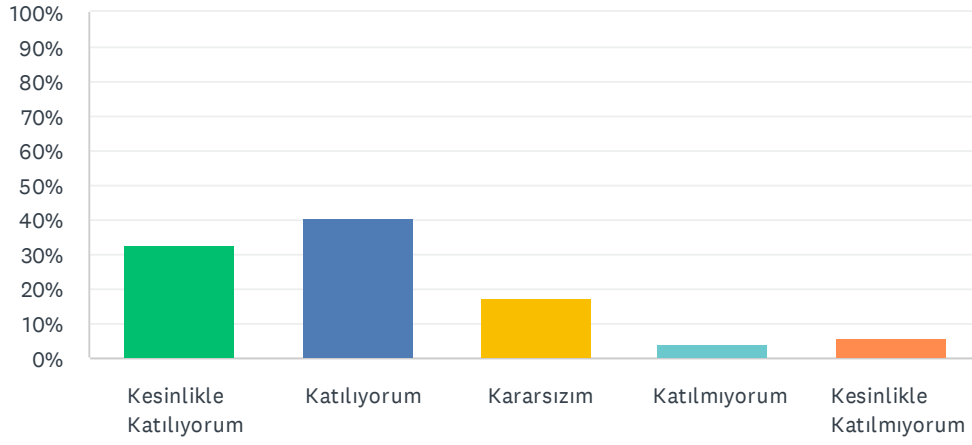

S4 Enstitü bünyesindeki idari personel, öğrencilerle iyi iletişim kurar.

Yanıtlanan: 140 Atlanan: 0

YANIT SEÇENEKLERİ	YANITLAR	
Kesinlikle Katılıyorum	33.57%	47
Katılıyorum	35.00%	49
Kararsızım	18.57%	26
Katılmıyorum	7.86%	11
Kesinlikle Katılmıyorum	5.00%	7
TOPLAM		140

S5 Enstitü ortamı öğrenci dostu ve huzurludur.

Yanıtlanan: 139 Atlanan: 1

YANIT SEÇENEKLERİ	YANITLAR	
Kesinlikle Katılıyorum	32.37%	45
Katılıyorum	40.29%	56
Kararsızım	17.27%	24
Katılmıyorum	4.32%	6
Kesinlikle Katılmıyorum	5.76%	8
TOPLAM		139