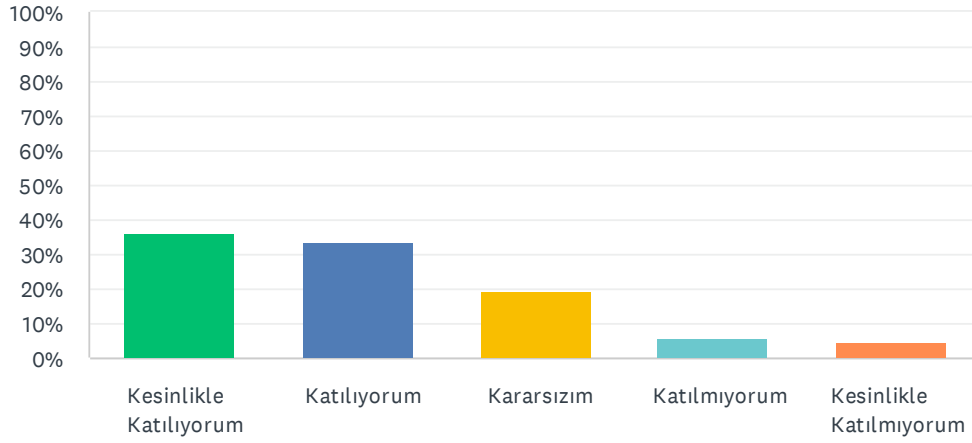

S7 Enstitüye e-posta üzerinden yöneltilen sorulara hızlı yanıt verilir.

Yanıtlanan: 140 Atlanan: 0

YANIT SEÇENEKLERİ	YANITLAR	
Kesinlikle Katılıyorum	23.57%	33
Katılıyorum	32.14%	45
Kararsızım	27.86%	39
Katılmıyorum	11.43%	16
Kesinlikle Katılmıyorum	5.00%	7
TOPLAM		140

S8 Görüş ve şikâyetlerin iletilebildiği mekanizmalar yeterlidir.

Yanıtlanan: 140 Atlanan: 0

YANIT SEÇENEKLERİ	YANITLAR	
Kesinlikle Katılıyorum	25.00%	35
Katılıyorum	25.71%	36
Kararsızım	28.57%	40
Katılmıyorum	12.86%	18
Kesinlikle Katılmıyorum	7.86%	11
TOPLAM		140

S9 Samsun Üniversitesi Lisansüstü Eğitim Enstitüsü'nü herkese öneririm.

Yanıtlanan: 140 Atlanan: 0

YANIT SEÇENEKLERİ	YANITLAR	
Kesinlikle Katılıyorum	36.43%	51
Katılıyorum	33.57%	47
Kararsızım	19.29%	27
Katılmıyorum	5.71%	8
Kesinlikle Katılmıyorum	5.00%	7
TOPLAM		140