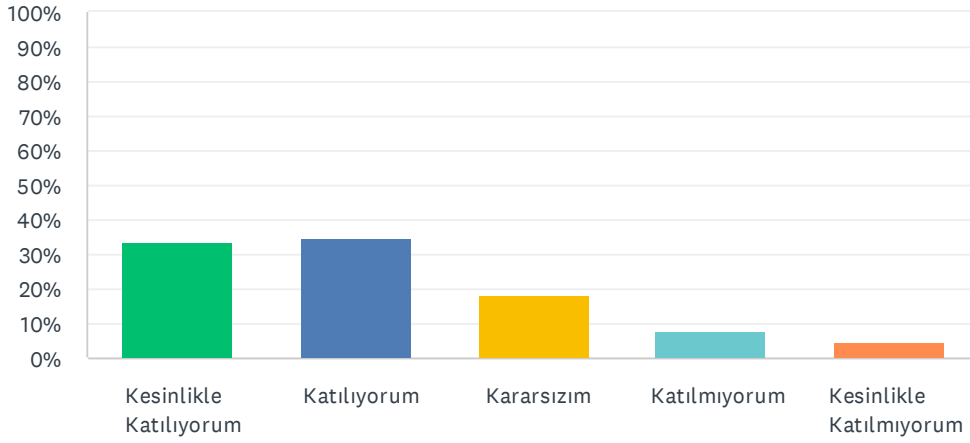

Yanıtlanan: 139 Atlanan: 1

S3 Enstitü yönetiminin öğrenci sorun ve önerilerine karşı tutum ve yaklaşımları olumludur.

Yanıtlanan: 140 Atlanan: 0

YANIT SEÇENEKLERİ	YANITLAR	
Kesinlikle Katılıyorum	35.00%	49
Katılıyorum	37.86%	53
Kararsızım	15.00%	21
Katılmıyorum	7.86%	11
Kesinlikle Katılmıyorum	4.29%	6
TOPLAM		140

S4 Enstitü bünyesindeki idari personel, öğrencilerle iyi iletişim kurar.

Yanıtlanan: 140 Atlanan: 0

YANIT SEÇENEKLERİ	YANITLAR	
Kesinlikle Katılıyorum	33.57%	47
Katılıyorum	35.00%	49
Kararsızım	18.57%	26
Katılmıyorum	7.86%	11
Kesinlikle Katılmıyorum	5.00%	7
TOPLAM		140