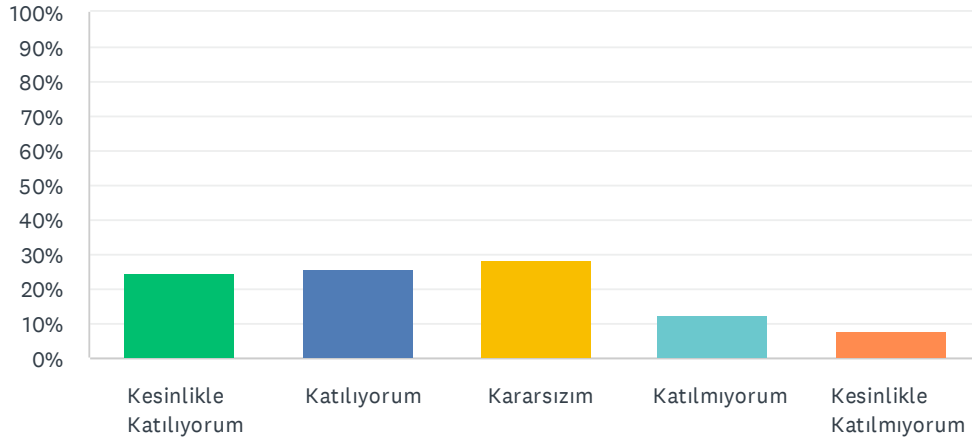

S8 Görüş ve şikâyetlerin iletilebildiği mekanizmalar yeterlidir.

Yanıtlanan: 140 Atlanan: 0

YANIT SEÇENEKLERİ	YANITLAR	
Kesinlikle Katılıyorum	25.00%	35
Katılıyorum	25.71%	36
Kararsızım	28.57%	40
Katılmıyorum	12.86%	18
Kesinlikle Katılmıyorum	7.86%	11
TOPLAM		140