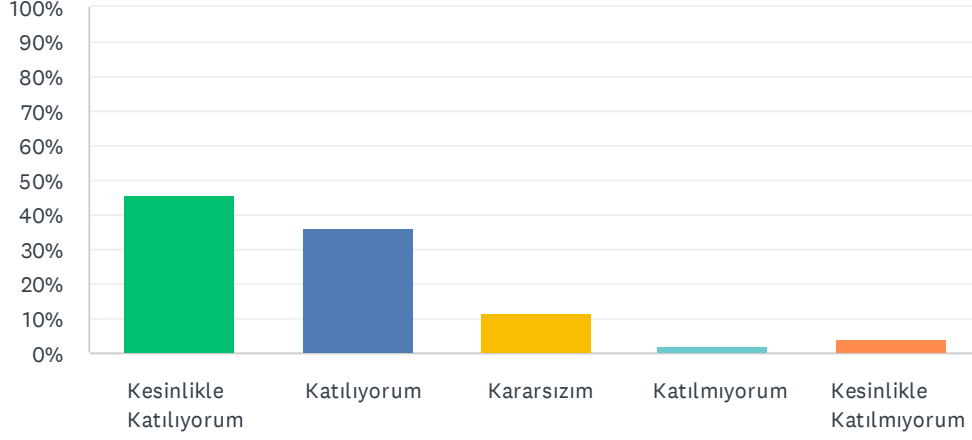

S9 Samsun Üniversitesi Lisansüstü Eğitim Enstitüsü'nü herkese öneririm.

Yanıtlanan: 140 Atlanan: 0

YANIT SEÇENEKLERİ	YANITLAR	
Kesinlikle Katılıyorum	36.43%	51
Katılıyorum	33.57%	47
Kararsızım	19.29%	27
Katılmıyorum	5.71%	8
Kesinlikle Katılmıyorum	5.00%	7
TOPLAM		140

S10 Samsun Üniversitesi Lisansüstü Eğitim Enstitüsü diplomasına sahip olacağım için memnunum.

Yanıtlanan: 140 Atlanan: 0

YANIT SEÇENEKLERİ	YANITLAR	
Kesinlikle Katılıyorum	45.71%	64
Katılıyorum	36.43%	51
Kararsızım	11.43%	16
Katılmıyorum	2.14%	3
Kesinlikle Katılmıyorum	4.29%	6
TOPLAM		140