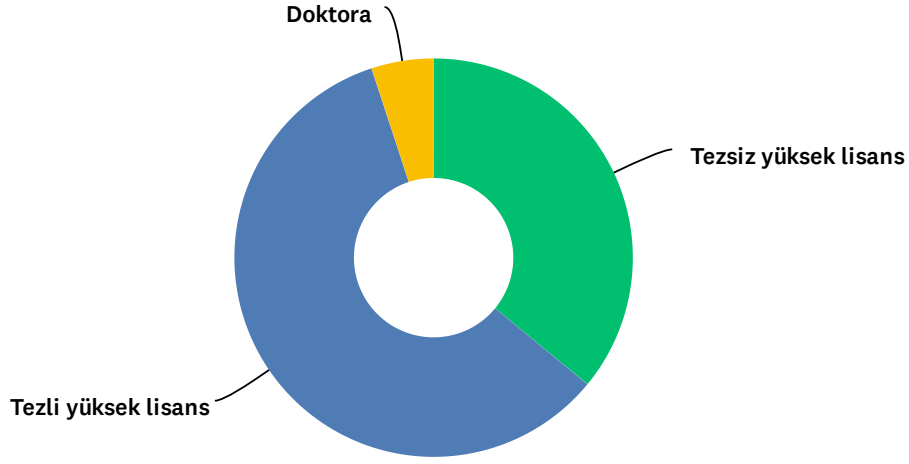

S1 Hangi programda öğrencisiniz?

Yanıtlanan: 139 Atlanan: 1

YANIT SEENEKLERİ	YANITLAR	
Tezsiz yüksek lisans	35.97%	50
Tezli yüksek lisans	58.99%	82
Doktora	5.04%	7
TOPLAM		139

S2 Öğrenim gördüğünüz aşama nedir?

Yanıtlanan: 139 Atlanan: 1

S3 Enstitü yönetiminin öğrenci sorun ve önerilerine karşı tutum ve yaklaşımları olumludur.

Yanıtlanan: 140 Atlanan: 0

YANIT SEÇENEKLERİ	YANITLAR	
Kesinlikle Katılıyorum	35.00%	49
Katılıyorum	37.86%	53
Kararsızım	15.00%	21
Katılmıyorum	7.86%	11
Kesinlikle Katılmıyorum	4.29%	6
TOPLAM		140