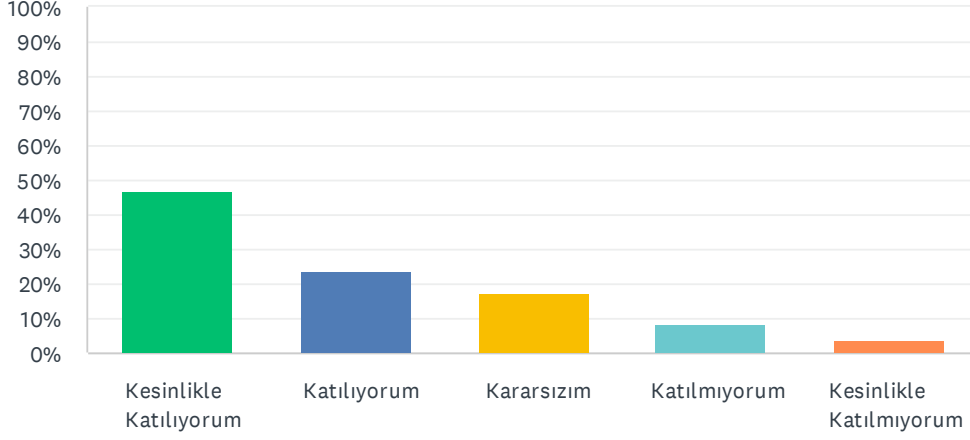

S16 Genel anlamda şu ana kadar aldığım danışmanlık desteği beklentilerimi karşılamaktadır.

Yanıtlanan: 139 Atlanan: 1

YANIT SEÇENEKLERİ	YANITLAR	
Kesinlikle Katılıyorum	46.76%	65
Katılıyorum	23.74%	33
Kararsızım	17.27%	24
Katılmıyorum	8.63%	12
Kesinlikle Katılmıyorum	3.60%	5
TOPLAM		139